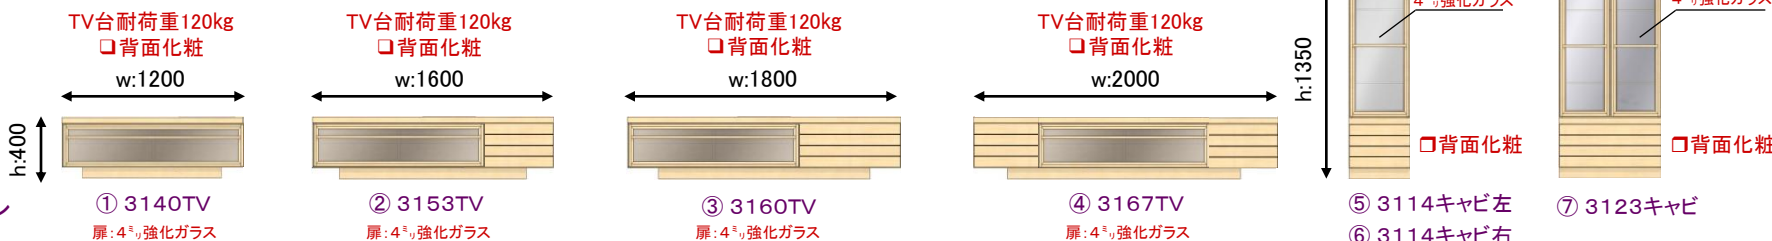

⑤ マテリア
3114キャビ左 メープル
W:400 D:485 H:1350
¥ 92,000-(税別)

⑥ マテリア
3114キャビ右 メープル
W:400 D:485 H:1350
¥ 92,000-(税別)

⑦ マテリア
3123キャビ メープル
W:670 D:485 H:1350
¥ 140,000-(税別)

※台輪カット 35mmまで

F☆☆☆☆
フォースター

この商品はF☆☆☆☆(最高基準)の材料のみを使って製作しています。