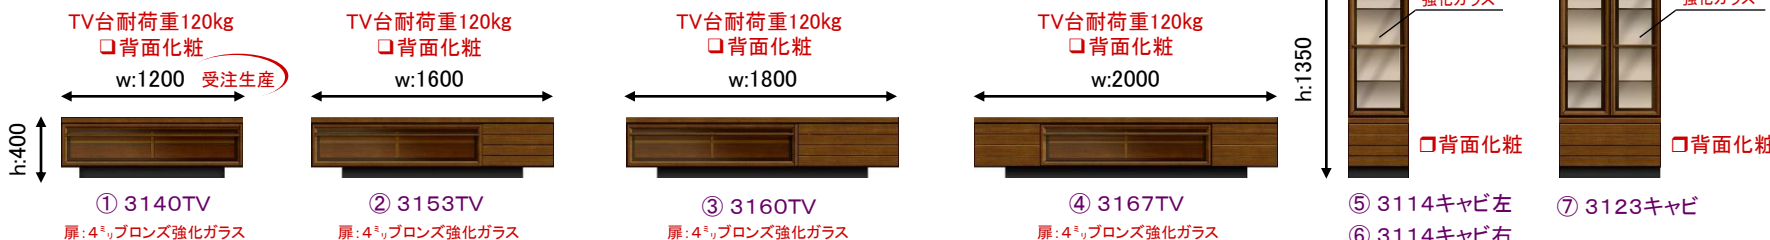

⑦ マテリア

3123キャビ

W:670 D:485 H:1350

¥ 140,000-(税別)

※台輪カット 35mmまで

受注生産...納期は受注から40日後のメーカー出荷となります。

🔄 取外し可能棚板 🚪 可動ガラス棚 📏 レール付引出 📏 レール付引出・間仕切り付き

□デッキ収納

デッキ収納部分はソフトに開くフラップ扉付き！ブロンズカラーのガラスはリモコンセンサーを通し、気になるホコリもしっかりガード！ ※強化ガラスです。

□引出収納 (プッシュオープン)

DVDやCD、ゲームソフト等を一気に収納！整理に便利な間仕切り付きです。また、小物の収納に重宝するBOX付き！（左右に動きます）

□低め設計

設置したとき、お部屋に圧迫感を与えないよう低めの設計です。キャビ高さ:135mm

□背面化粧