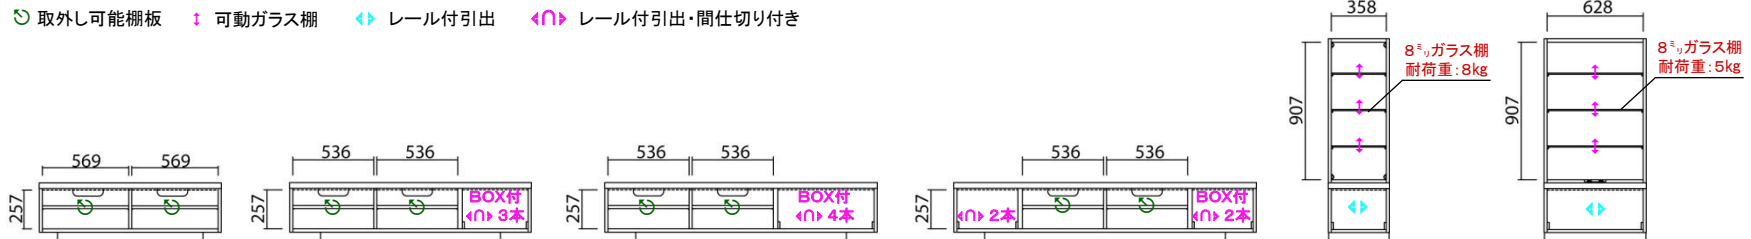

🟢 取外し可能棚板   🟡 可動ガラス棚   🔵 ーレール引出   🔴 ーレール引出・間仕切り付き

□デッキ収納