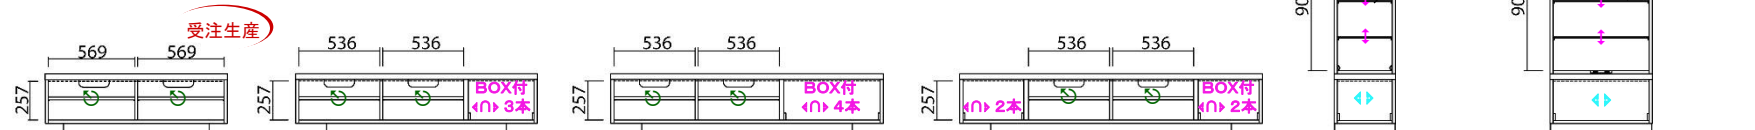

⑦ マテリア

3123キャビ

W:670 D:485 H:1350

¥ 140,000-(税別)

※台輪カット 35mmまで

受注生産...納期は受注から40日後のメーカー出荷となります。

🔄 取外し可能棚板 🚪 可動ガラス棚 📏 レール付引出 📏 レール付引出・間仕切り付き

□デッキ収納